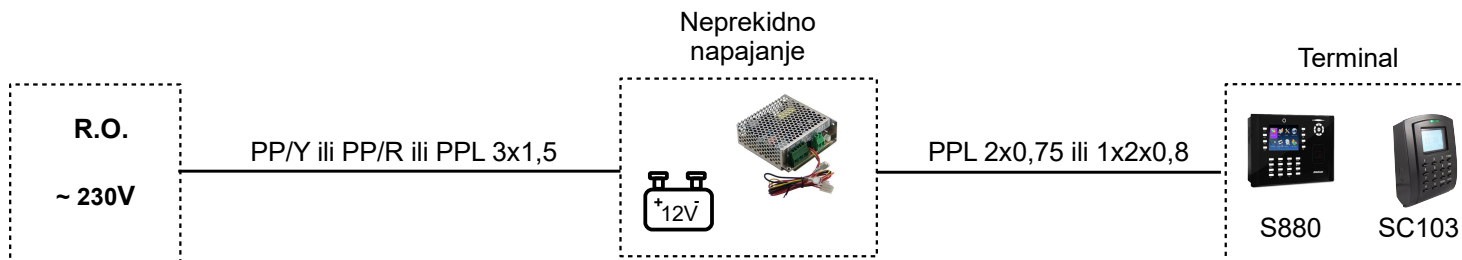

# Neprekidno napajanje UPS02 i ZKTeco terminali

- šema kabliranja i povezivanja primenjiva za bilo koji tip terminala -  
prikazan primer za terminal S880 i SC103

## KABLIRANJE TERMINALA

## POVEZIVANJE TERMINALA S880