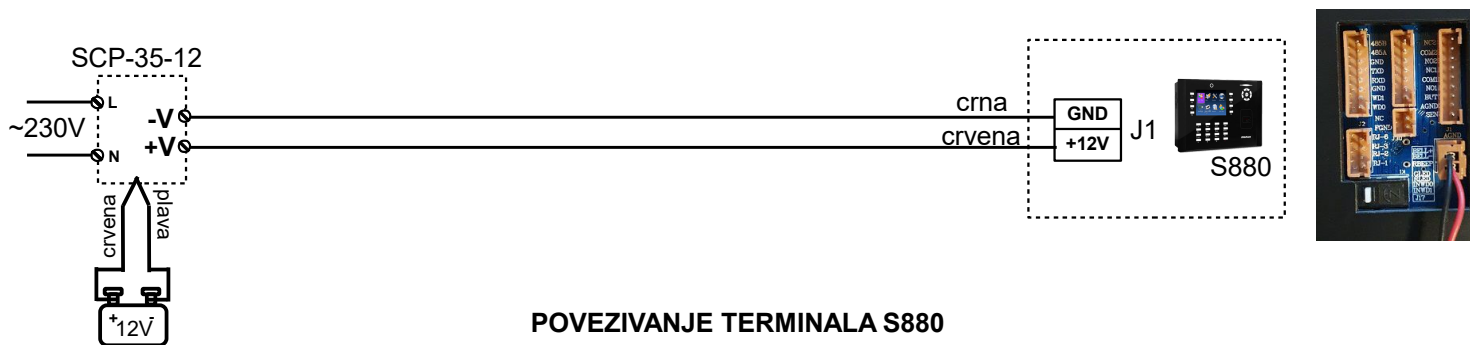

# Neprekidno napajanje UPS02 i ZKTeco terminali

- šema kabliranja i povezivanja primenjiva za bilo koji tip terminala -  
prikazan primer za terminal S880 i SC103

## KABLIRANJE TERMINALA

## POVEZIVANJE TERMINALA S880

## POVEZIVANJE TERMINALA SC103