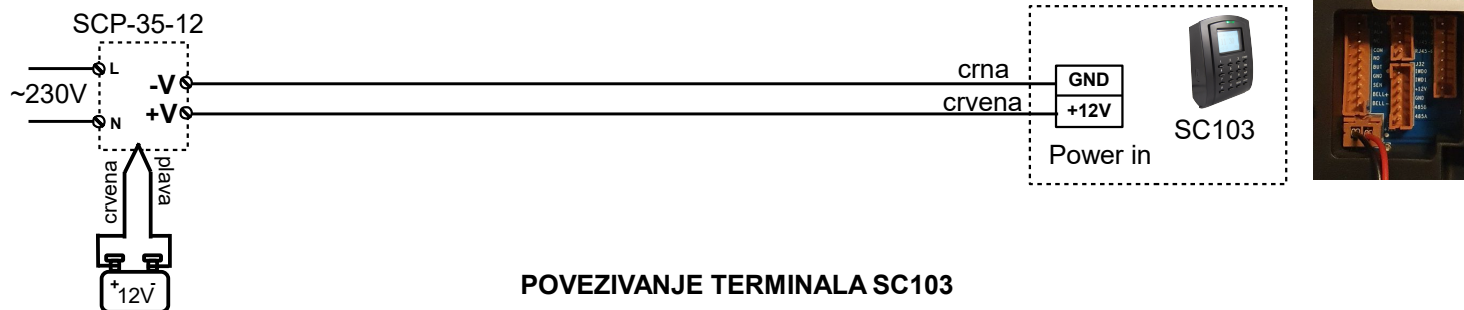

# Neprekidno napajanje UPS02 i ZKTeco terminali

- šema kabliranja i povezivanja primenjiva za bilo koji tip terminala -  
prikazan primer za terminal S880 i SC103

## KABLIRANJE TERMINALA

## POVEZIVANJE TERMINALA S880