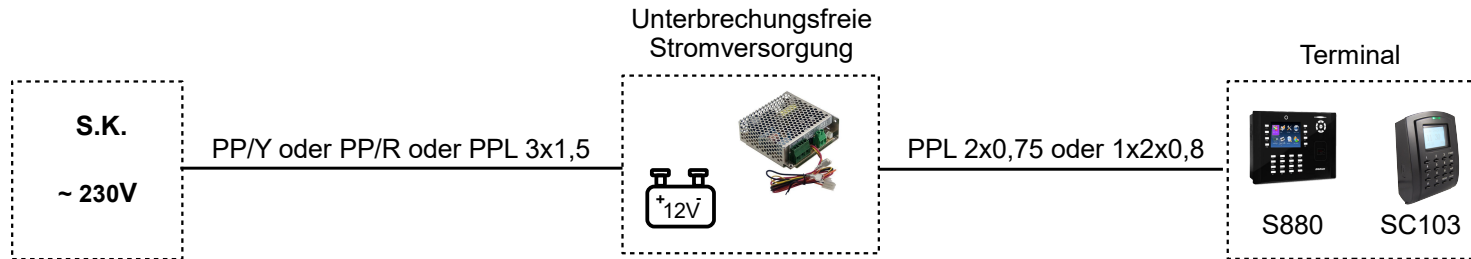

Unterbrechungsfreie Stromversorgung UPS02 und ZKTeco-Terminals

- Kabel- und Anschlussschema für jeden Endgerätetyp anwendbar -
Beispiel für Klemme S880 und SC103

TERMINALVERKABELUNG